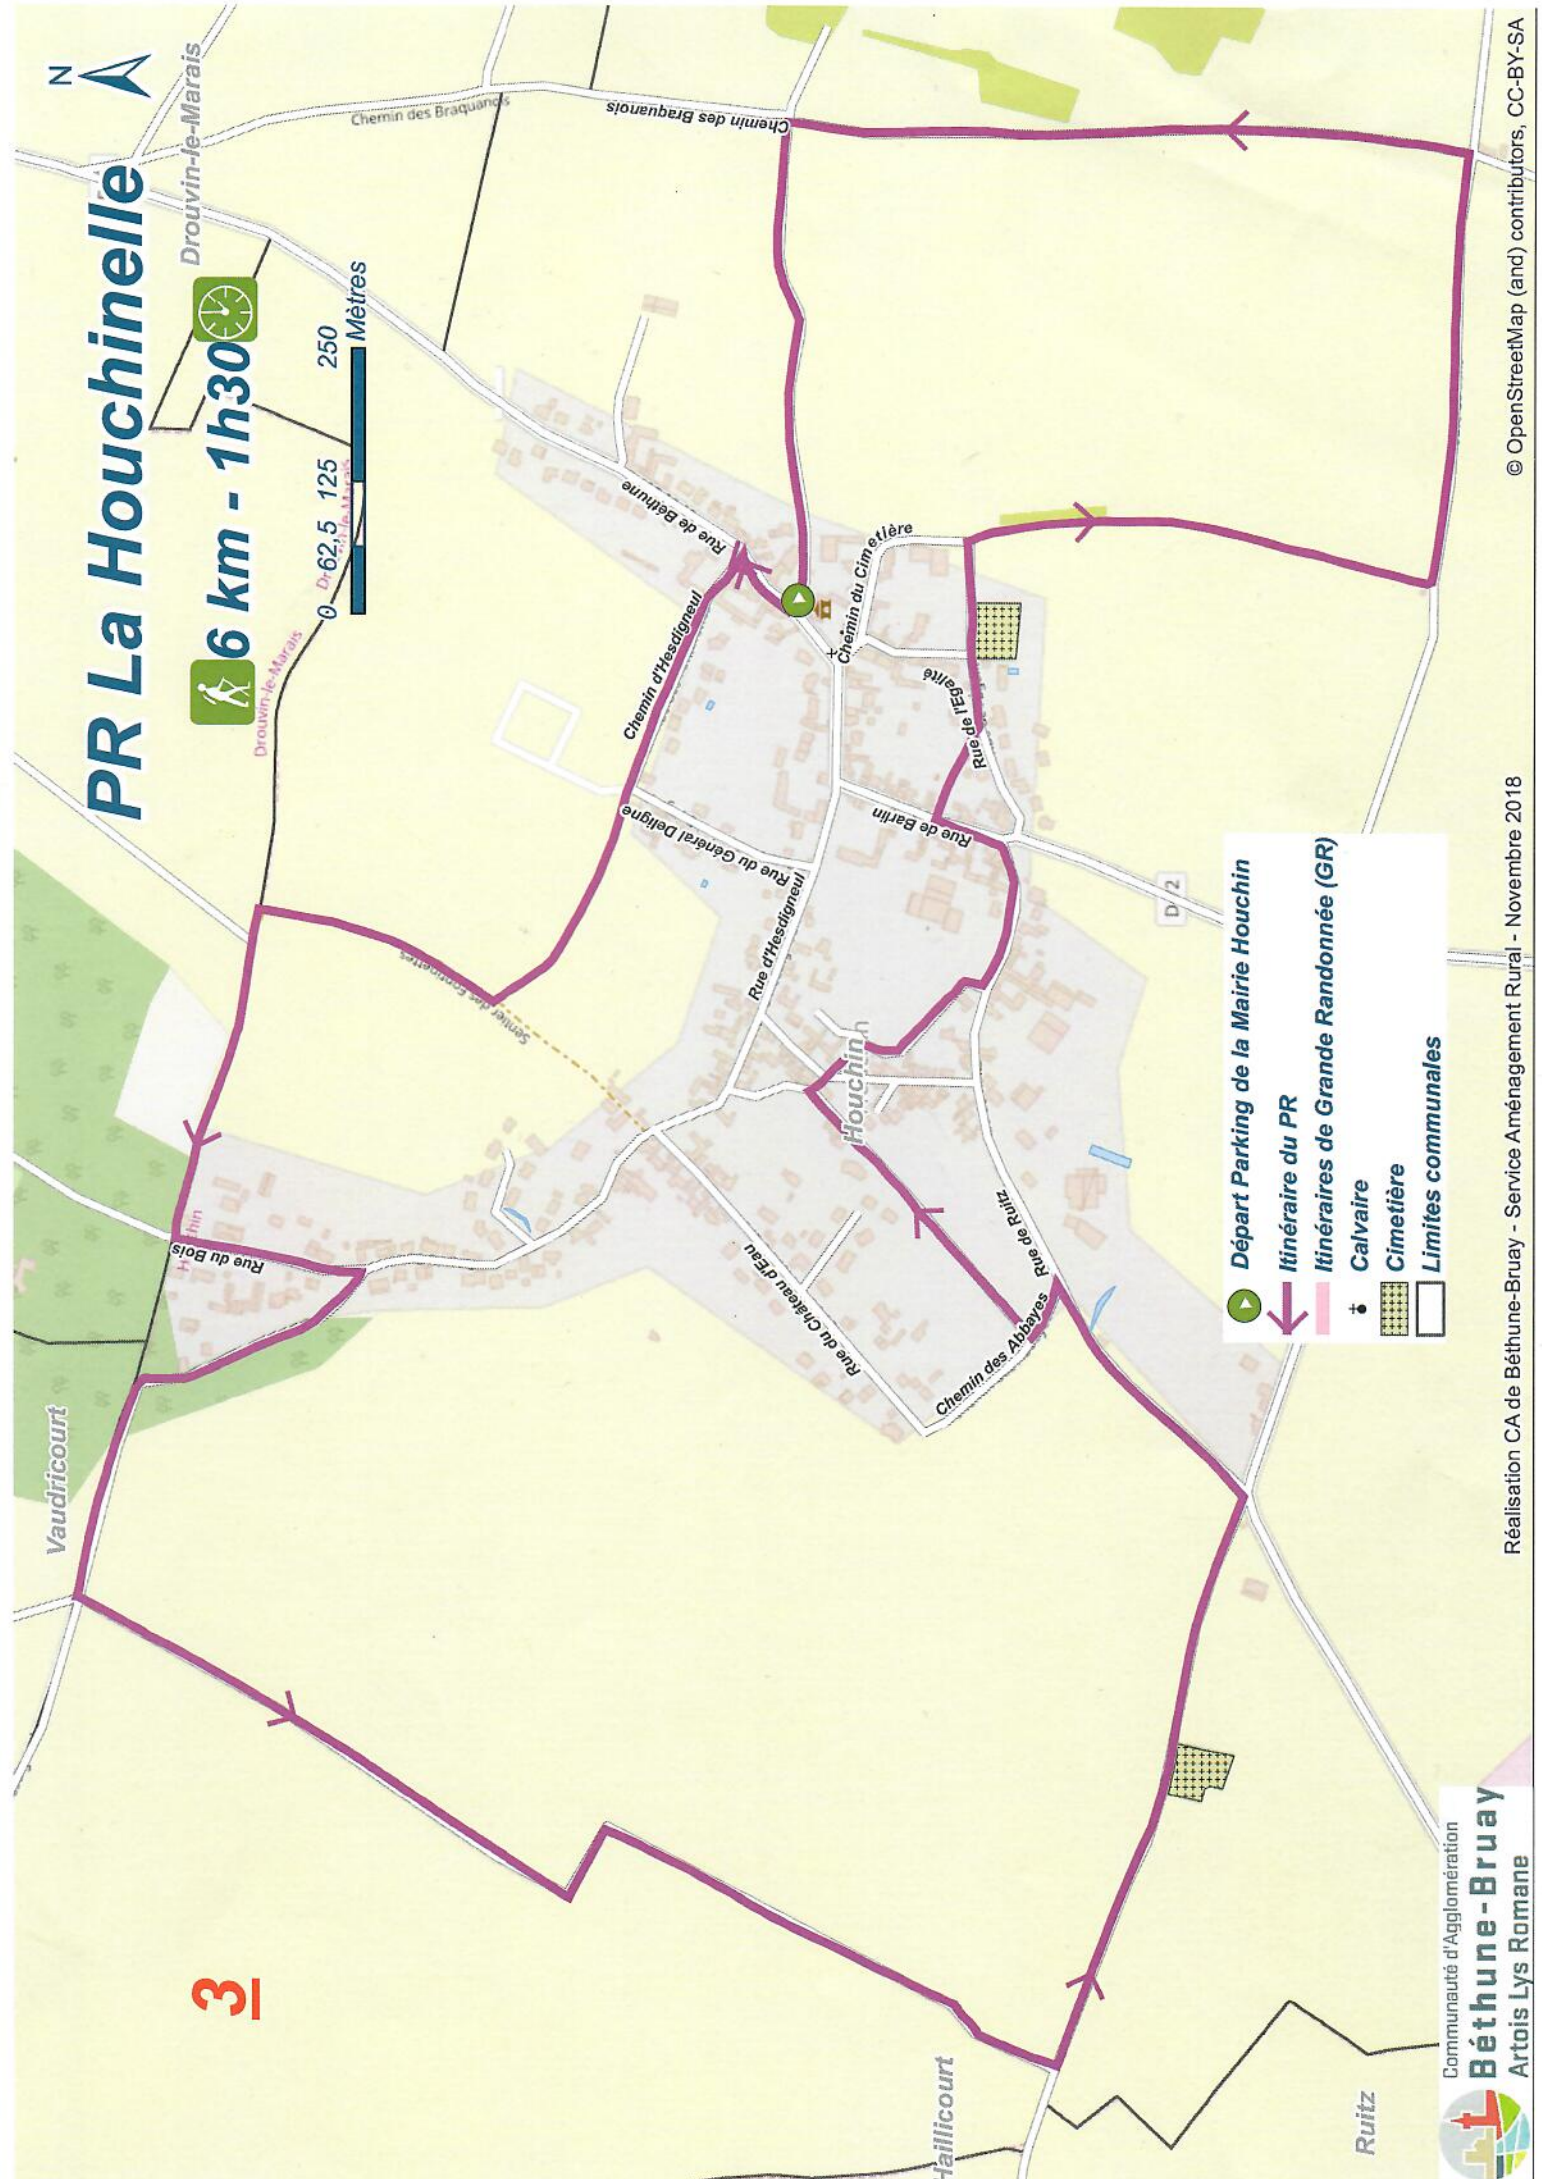

# PR La Houchinelle

6 km - 1h30

Drouvin-le-Marais

- Départ Parking de la Mairie Houchin
- Itinéraire du PR
- Itinéraires de Grande Randonnée (GR)
- Calvaire
- Cimetière
- Limites communales

3