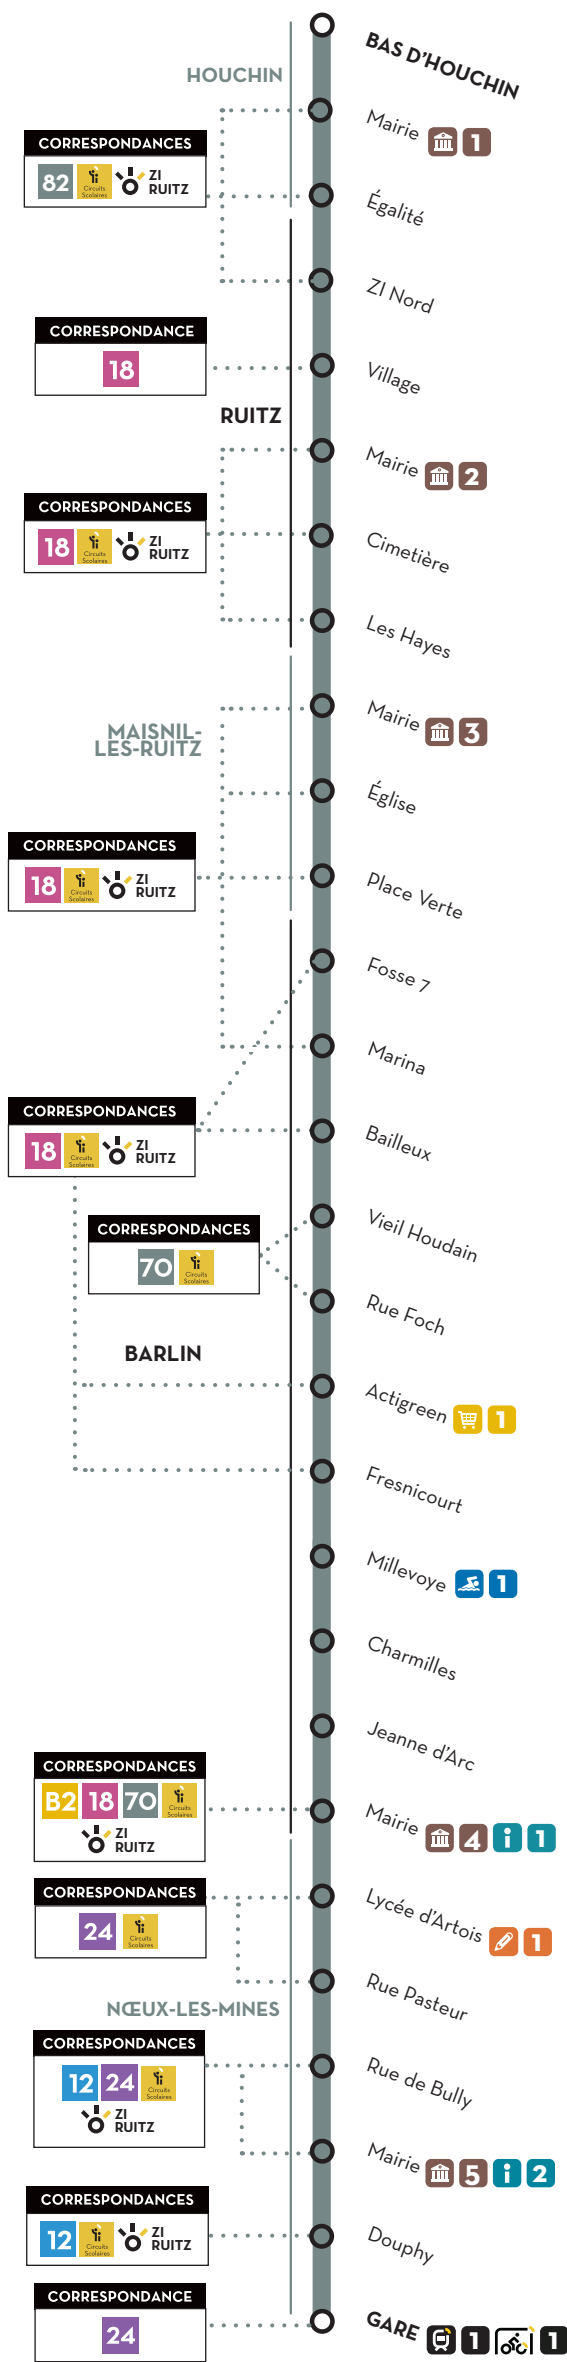

lamjv : lundi au vendredi
lamjvs : lundi au samedi
s : samedi uniquement

Pour que le bus passe à ces horaires : réservation nécessaire au moins 2 h avant
> au 0800 800 964 (appel gratuit depuis un fixe).
> sur tadao.fr rubrique « Services à la demande »
> sur l'appli My Mobi.

Les horaires sont donnés pour des conditions normales de circulation. Horaires et itinéraires sont susceptibles d'être modifiés en cours d'année. Pensez à les vérifier régulièrement aux arrêts et sur tadao.fr.

NOUS VOUS Y EMMENONS

- 1 Gare SNCF de Nœux-les-Mines
- 1 Abri Biclo (vélo)
- 1 Mairie d'Houchin
- 2 Mairie de Ruitz
- 3 Mairie de Maisnil-les-Ruitz
- 4 Mairie de Barlin
- 5 Mairie de Nœux-les-Mines
- 1 Centre-ville de Barlin
- 2 Centre-ville de Nœux-les-Mines
- 1 Zone commerciale Actigreen de Barlin
- 1 Piscine
- 1 Lycée d'Artois