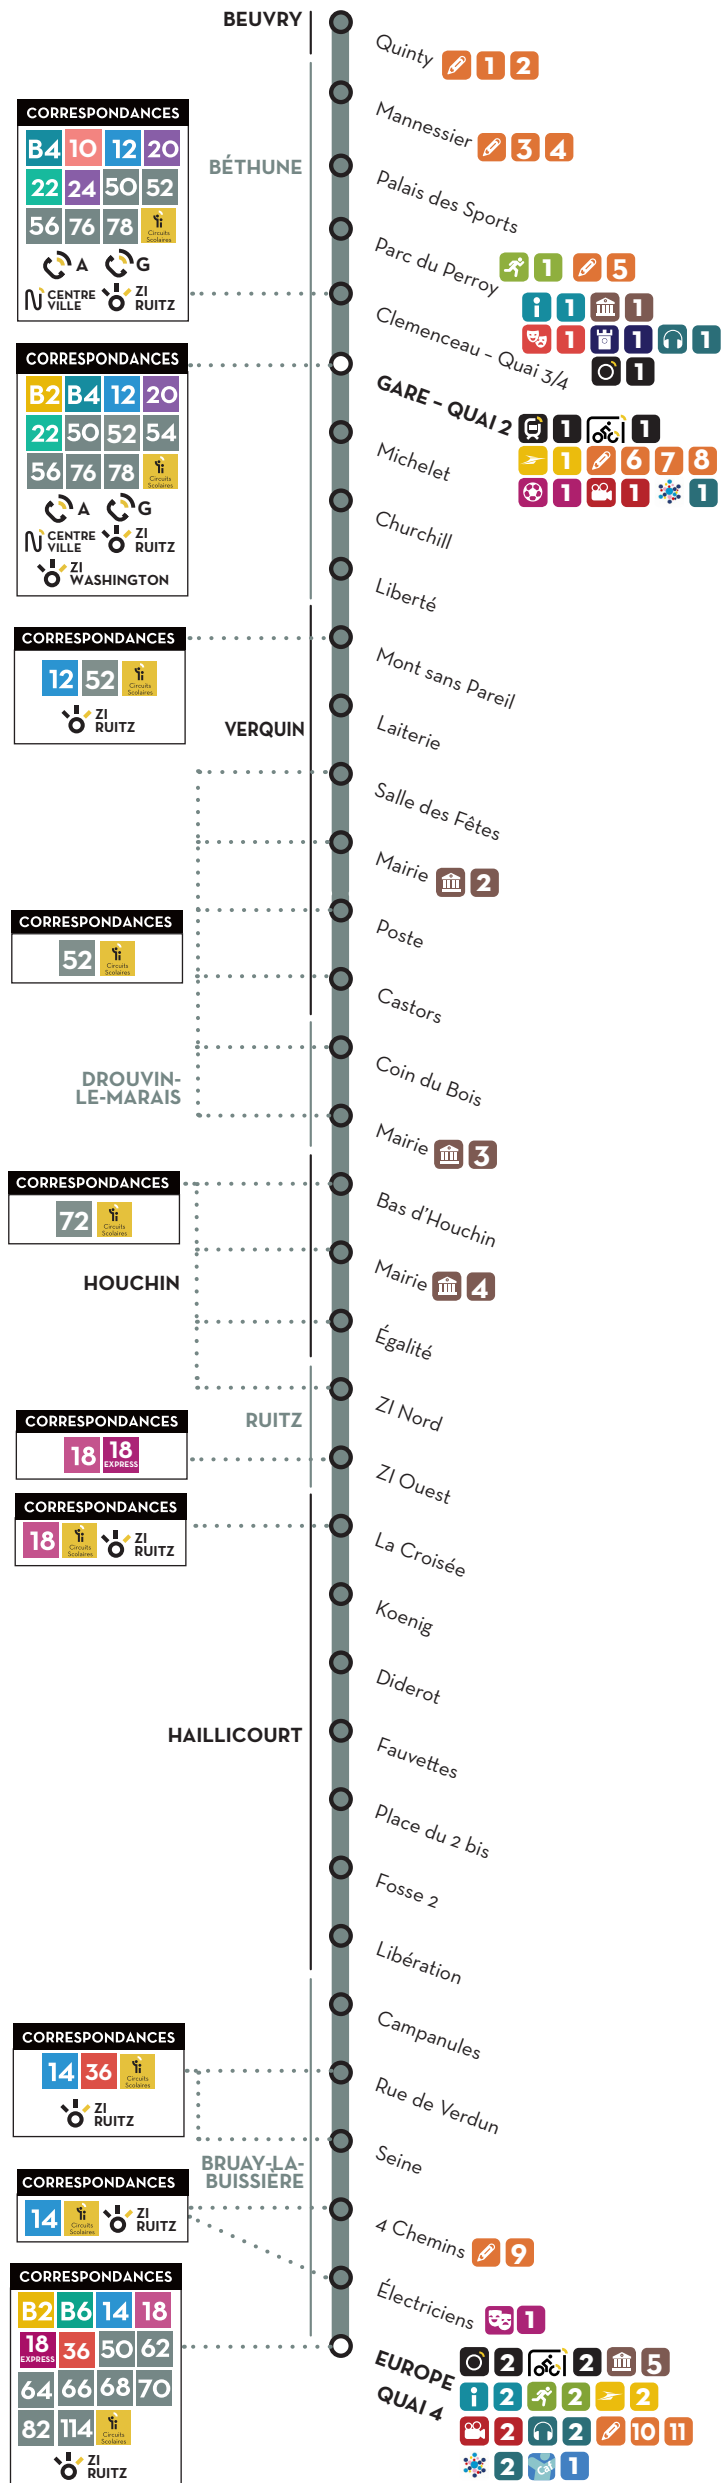

lamjvs : du lundi au samedi
m : mercredi uniquement
ms : mercredi et samedi uniquement
s : samedi uniquement

Pour que le bus passe à ces horaires : réservation nécessaire au moins 2 h avant
> au 0800 800 964 (appel gratuit depuis un fixe).
> sur tadao.fr rubrique « Services à la demande »
> sur l'appli My Mobi.

Les horaires sont donnés pour des conditions normales de circulation. Horaires et itinéraires sont susceptibles d'être modifiés en cours d'année. Pensez à les vérifier régulièrement aux arrêts et sur tadao.fr

NOUS VOUS Y EMMENONS

- 1 Gare de Béthune
- 1 Centre-ville et Office de tourisme de Béthune
- 3 Lycée Malraux
- 1 Théâtre de Béthune
- 2 Abri Biclo (vélo) de Béthune
- 2 Centre-ville de Bruay
- 4 Lycée Salvador Allende
- 1 Stade de la Rotonde
- 2 Abri Biclo (vélo) de Bruay
- 5 Lycée Saint-Dominique
- 1 Parc du Perroy
- 6 Lycée Blaringhem
- 2 Parc de la Lawe
- 1 Boutique Tadao de Béthune
- 2 Agence France Travail
- 7 Collège Ste-Famille
- 1 Cité des Électriciens
- 2 Boutique Tadao de Bruay
- 8 Collège George Sand
- 1 Médiathèque de Béthune
- 9 Collège Rostand
- 2 Médiathèque de Bruay
- 1 Mairie de Béthune
- 1 CAF de Bruay
- 10 Collège Signoret
- 1 Beffroi de Béthune
- 2 Mairie de Verquin
- 1 Poste de Béthune
- 11 Lycée Carnot
- 1 Mairie de Drouvin-le-Marais
- 2 Poste de Bruay
- 1 Cinéma de Béthune
- 1 Mairie de Houchin
- 1 Collège Debeyre
- 2 Cinéma de Bruay
- 5 Mairie de Bruay
- 2 Lycée Yourcenar

CORRESPONDANCES

B4	10	12	20
22	24	50	52
56	76	78	

A G
N CENTRE VILLE ZI RUITZ

CORRESPONDANCES

B2	B4	12	20
22	50	52	54
56	76	78	

A G
N CENTRE VILLE ZI RUITZ WASHINGTON

CORRESPONDANCES

12	52

ZI RUITZ

CORRESPONDANCES

52

ZI RUITZ

CORRESPONDANCES

72

ZI RUITZ

CORRESPONDANCES

18	18

EXPRESS

CORRESPONDANCES

18

ZI RUITZ

CORRESPONDANCES

14	36

ZI RUITZ

CORRESPONDANCES

14

ZI RUITZ

CORRESPONDANCES

B2	B6	14	18
18	36	50	62
64	66	68	70
82	114		

ZI RUITZ